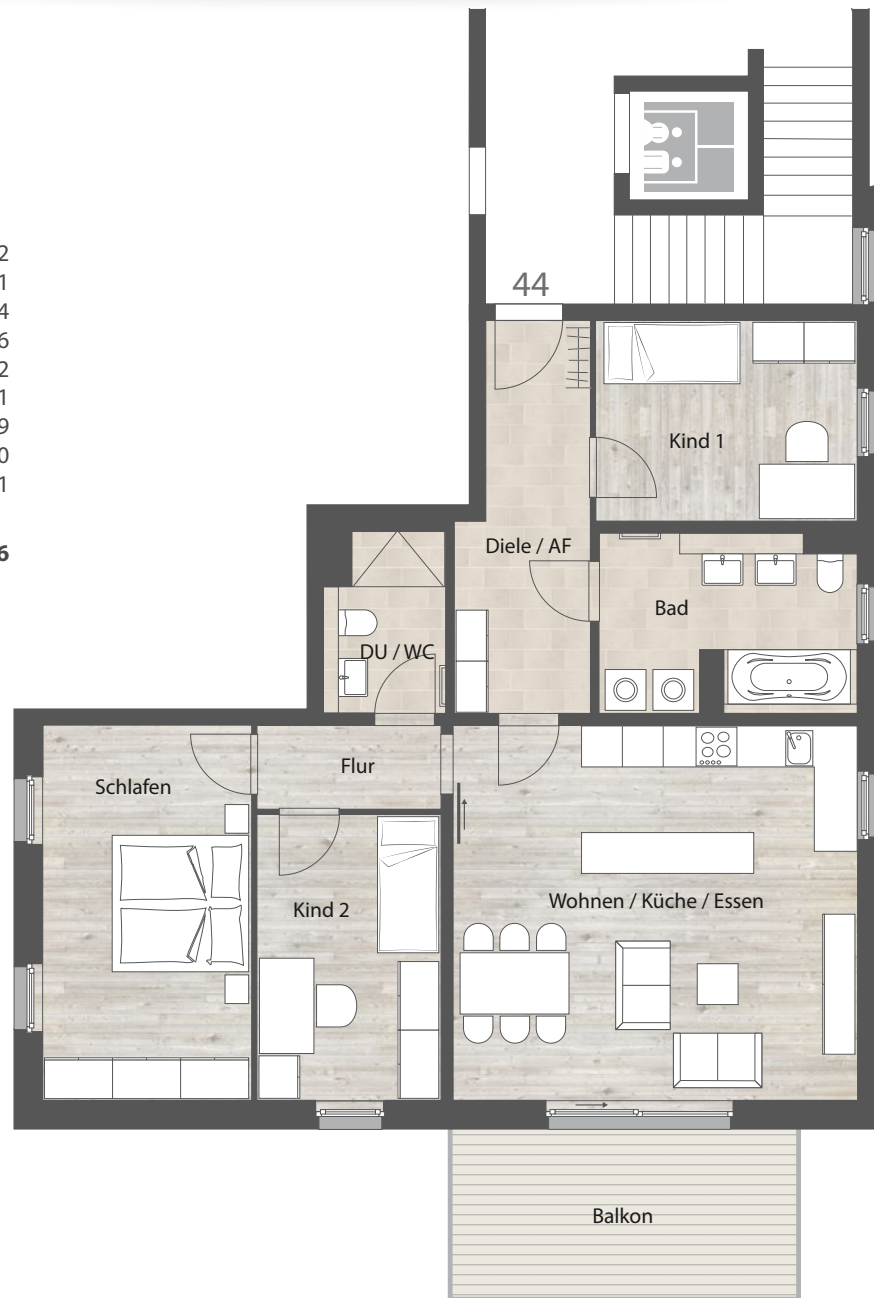

ENSEMBLE AM NEUKIRCHPARK

WOHNEN IN NÜRNBERG – GEBERSDORF

Wohnung 44

4 Zimmer

Wohnfläche in m²

Bad	9,02
Diele / AF	10,41
DU / WC	4,34
Flur	3,16
Kind 1	11,12
Kind 2	11,21
Schlafen	16,69
Wohnen / Küche / Essen	32,50
Balkon mit 12,23 m ² (zu 1/2 eingerechnet)	6,11

Summe 104,56

Haus 2.4

2. OG mit Balkon