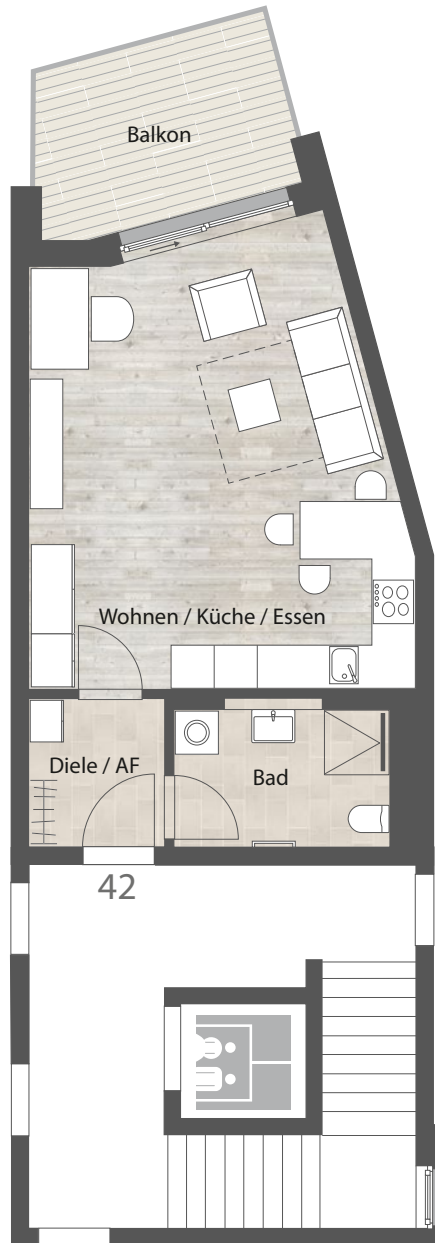

## Wohnung 42

1 Zimmer

### Wohnfläche in m<sup>2</sup>

Bad	5,77
Diele	3,80
Wohnen / Küche / Essen	30,09
Balkon mit 8,58 m <sup>2</sup> (zu 1/2 eingerechnet)	4,29

**Summe 43,95**

Haus 1.3

2. OG mit Balkon