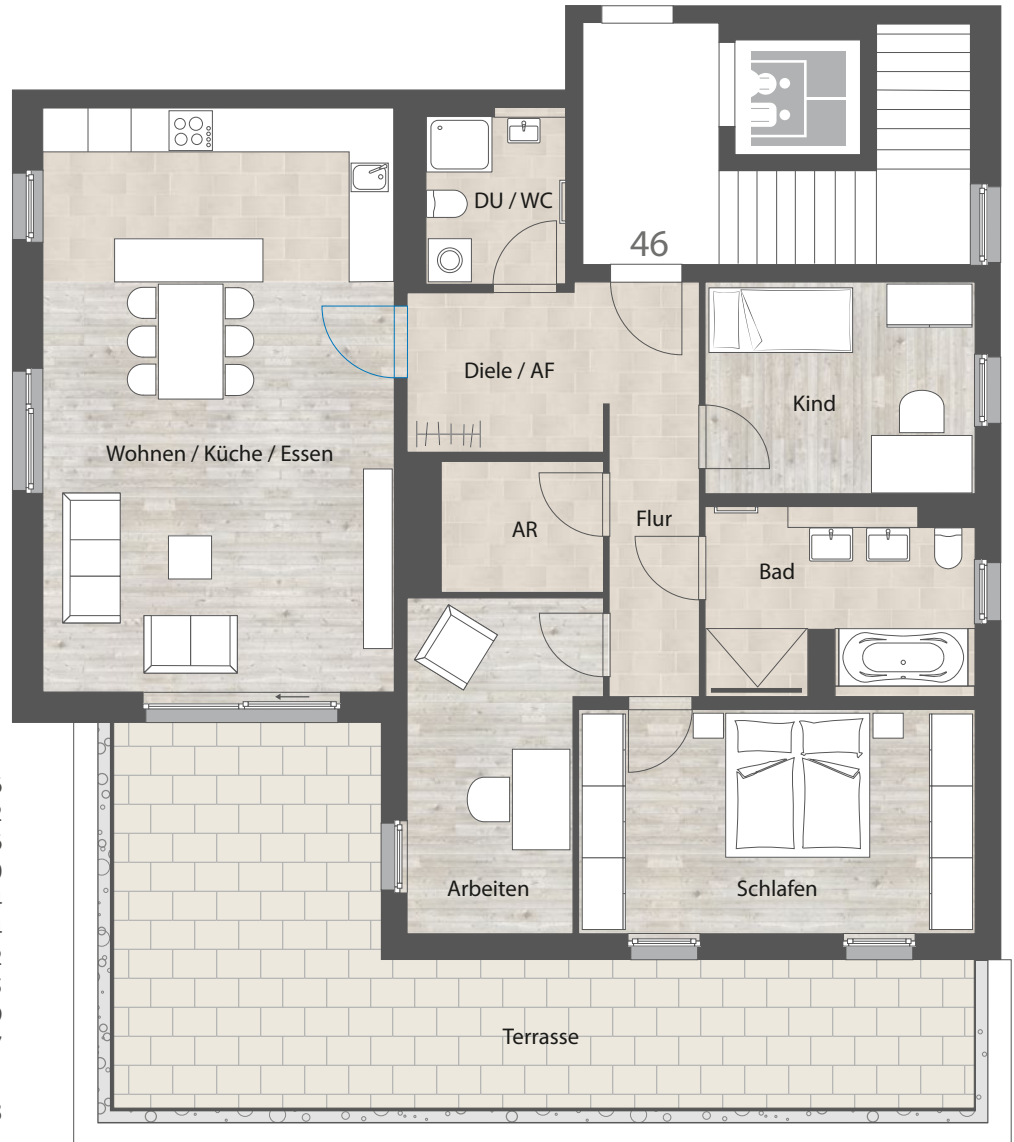

ENSEMBLE AM NEUKIRCHPARK

WOHNEN IN NÜRNBERG – GEBERSDORF

Wohnung 46 4 Zimmer

Wohnfläche in m²

Arbeit	11,16
Bad	9,02
DU / WC	4,26
Diele / AF	8,60
Flur	4,94
AR	3,94
Kind	11,12
Schlafen	17,05
Wohnen / Küche / Essen	28,39
Terrasse mit 37,42 m ² (zu 1/3 eingerechnet)	12,47

Summe 122,75

Haus 2.4

Penthaus